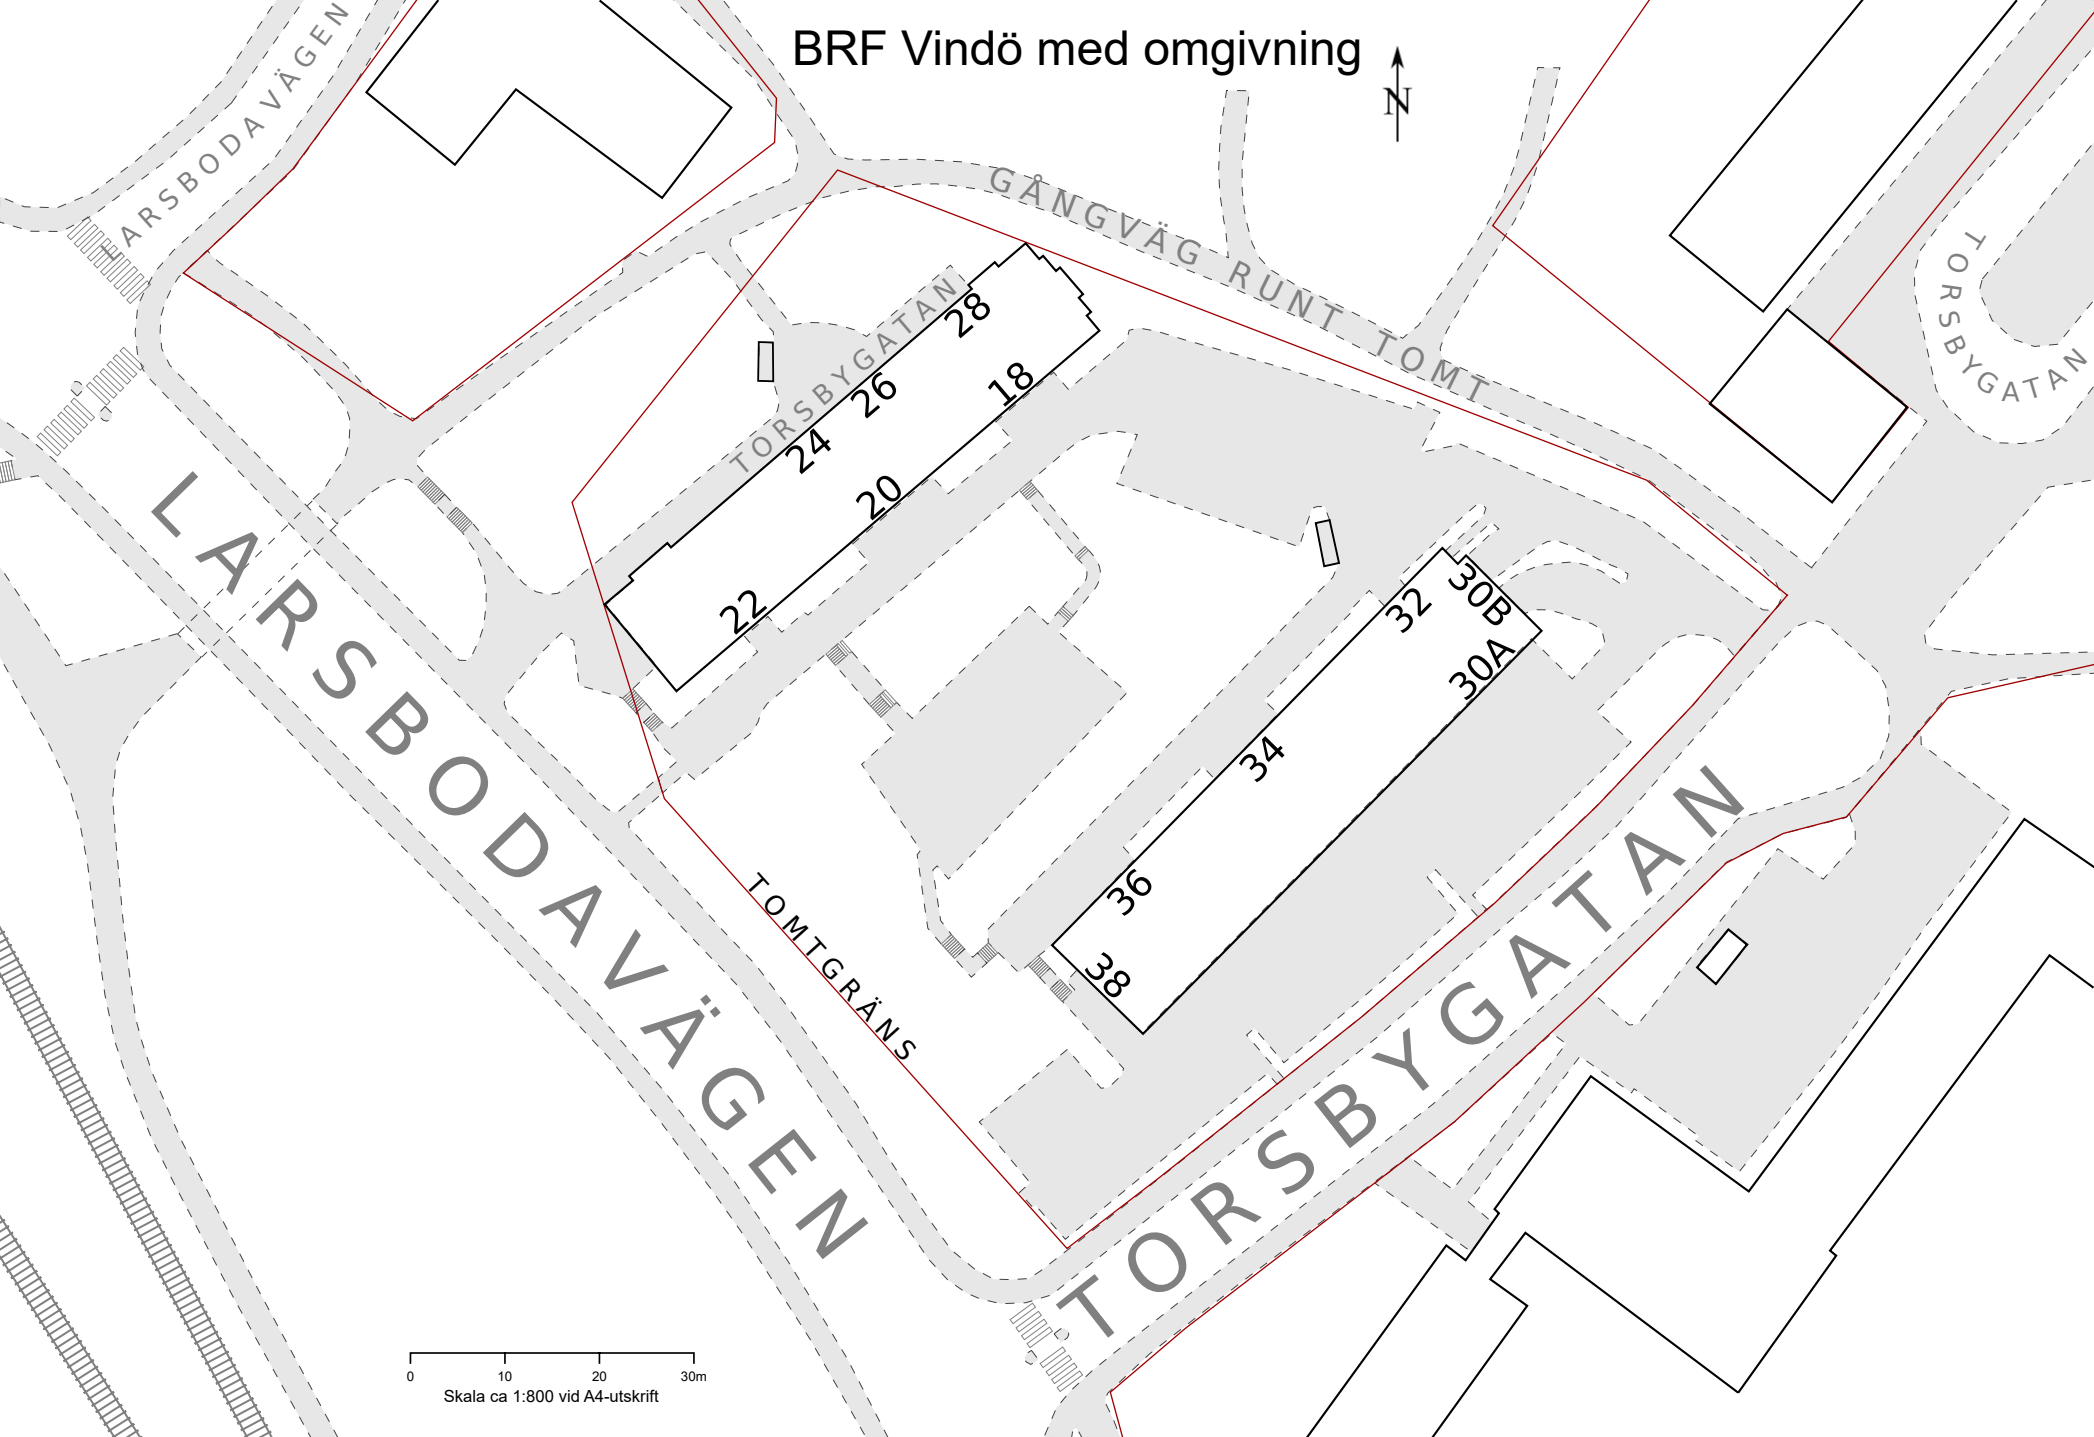

BRF Vindö med omgivning

Skala ca 1:800 vid A4-utskrift